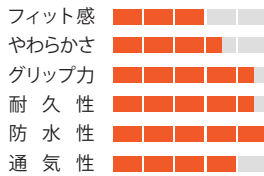

A-980 エアロフレックス

極寒地作業の最高スペック品!

品番	A-980
品名	エアロフレックス
カラー	ブラック×グレー
サイズ	25cm, 26cm, 27cm, 28cm
入数	12足
素材	フード: ポリエステル(撥水) 中敷き: 表面~ポリエステル、内面~ナイロン 裏地: ナイロン、ウレタン(8mm) 底材: 天然ゴム、碇子(セラミック)
JAN	25cm: 4909050-980507 26cm: 4909050-980606 27cm: 4909050-980705 28cm: 4909050-980804

A-982 エアロフレックス

極寒地作業の最高スペック品!

品番	A-982
品名	エアロフレックス
カラー	レッド
サイズ	25cm, 26cm, 27cm, 28cm
入数	12足
素材	フード: ポリエステル(撥水) 中敷き: 表面~ポリエステル、内面~ナイロン 裏地: ナイロン、ウレタン(8mm) 底材: 天然ゴム、碇子(セラミック)
JAN	25cm: 4909050-982501 26cm: 4909050-982600 27cm: 4909050-982709 28cm: 4909050-982808