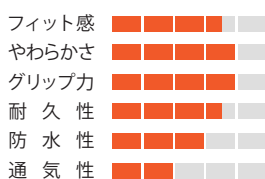

A-951 ネオサーモ ルームインナー

寒い屋内でも快適!

品番	A-951
品名	ネオサーモ ルームインナー
カラー	ブラック
サイズ	S, M, L, LL
入数	60足
素材	クロロプレン(厚さ2.5mm)
JAN	S : 4909050-951118 M : 4909050-951125 L : 4909050-951132 LL : 4909050-951149

A-952 ネオサーモ ショートインナー

くるぶしまでしっかりガード!

品番	A-952
品名	ネオサーモ ショートインナー
カラー	ブラック
サイズ	S, M, L, LL
入数	60足
素材	クロロプレン(厚さ2.5mm)
JAN	S : 4909050-952115 M : 4909050-952122 L : 4909050-952139 LL : 4909050-952146

A-953 ネオサーモ ミドルインナー

長靴のインナーに!