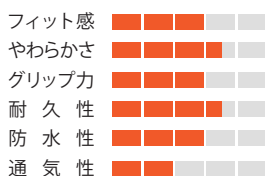

くるぶしまでしっかりガード!

品番	A-952
品名	ネオサーモ ショートインナー
カラー	ブラック
サイズ	S, M, L, LL
入数	60足
素材	クロロプレン(厚さ2.5mm)
JAN	S : 4909050-952115 M : 4909050-952122 L : 4909050-952139 LL : 4909050-952146

A-953 ネオサーモ ミドルインナー

長靴のインナーに!

品番	A-953
品名	ネオサーモ ミドルインナー
カラー	ブラック
サイズ	M, L, LL
入数	60足
素材	クロロプレン(厚さ2.5mm)
JAN	M : 4909050-953129 L : 4909050-953136 LL : 4909050-953143

A-954 ネオサーモ ロングインナー

長靴のインナーに!

品番	A-954
品名	ネオサーモ ロングインナー
カラー	ブラック
サイズ	M, L, LL
入数	60足
素材	クロロプレン(厚さ2.5mm)
JAN	M : 4909050-954126 L : 4909050-954133 LL : 4909050-954140

A-980 エアロフレックス

極寒地作業の最高スペック品!

品番	A-980
品名	エアロフレックス
カラー	ブラック×グレー
サイズ	25cm, 26cm, 27cm, 28cm
入数	12足
素材	フード: ポリエステル(撥水) 中敷き: 表面~ポリエステル、内面~ナイロン 裏地: ナイロン、ウレタン(8mm) 底材: 天然ゴム、碇子(セラミック)
JAN	25cm: 4909050-980507 26cm: 4909050-980606 27cm: 4909050-980705 28cm: 4909050-980804