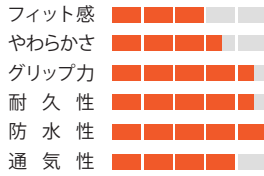

品番	A-953
品名	ネオサーモ ミドルインナー
カラー	ブラック
サイズ	M, L, LL
入数	60足
素材	クロロプレン(厚さ2.5mm)
JAN	M : 4909050-953129 L : 4909050-953136 LL : 4909050-953143

A-954 ネオサーモ ロングインナー

長靴のインナーに!

品番	A-954
品名	ネオサーモ ロングインナー
カラー	ブラック
サイズ	M, L, LL
入数	60足
素材	クロロプレン(厚さ2.5mm)
JAN	M : 4909050-954126 L : 4909050-954133 LL : 4909050-954140

A-980 エアロフレックス

極寒地作業の最高スペック品!

品番	A-980
品名	エアロフレックス
カラー	ブラック×グレー
サイズ	25cm, 26cm, 27cm, 28cm
入数	12足
素材	フード: ポリエステル(撥水) 中敷き: 表面~ポリエステル、内面~ナイロン 裏地: ナイロン、ウレタン(8mm) 底材: 天然ゴム、碇子(セラミック)
JAN	25cm: 4909050-980507 26cm: 4909050-980606 27cm: 4909050-980705 28cm: 4909050-980804

A-982 エアロフレックス

極寒地作業の最高スペック品!

品番	A-982
品名	エアロフレックス
カラー	レッド
サイズ	25cm, 26cm, 27cm, 28cm
入数	12足
素材	フード: ポリエステル(撥水) 中敷き: 表面~ポリエステル、内面~ナイロン 裏地: ナイロン、ウレタン(8mm) 底材: 天然ゴム、碇子(セラミック)
JAN	25cm: 4909050-982501 26cm: 4909050-982600 27cm: 4909050-982709 28cm: 4909050-982808