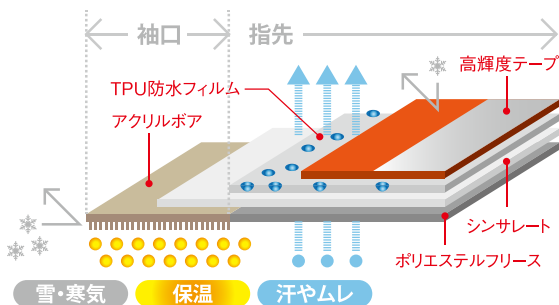

その作業、安全性・快適性・防寒性は 満たされていますか？

セキュアサーモネオは従来品にないスペックで、作業をより安全に、より快適に、よりあたたかくサポートします！

SECURE THERMO

防水防寒 セキュアサーモ ネオ

NEW

暗闇で極寒の状況下でも安全性を重視し、
その作業に必要な保温性やグリップ力を実現！

Thinsulate™が保温性を高め、
寒さ・冷たさから手と指先を守ります

甲部分の生地と高輝度テープが
視認性を高め安全性を確保します

TPU(透湿防水性ポリウレタン)シートが
外部から水分の侵入を防ぎムレを解放

人工皮革+シリコンが極寒時のウエット
コンディション下でも抜群のグリップ力を実現

■内部の3層構造

保温性
抜群！

A-932
オレンジ

A-933
イエロー

A-934
ネイビー

AOIWORKS