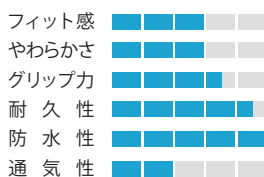

A-250
マリンフィット

抜群の耐久性とグリップ力!

品番	A-250
品名	マリンフィット
カラー	ブルー
サイズ	S, M, L, LL
入数	120双
素材	原手:綿 樹脂:ニトリルゴム
JAN	S : 4909050-250013 M : 4909050-250020 L : 4909050-250037 LL : 4909050-250044

A-251
マリンフィット ロング

抜群の耐久性とグリップ力!

品番	A-251
品名	マリンフィット ロング
カラー	ブルー
サイズ	S, M, L, LL
入数	120双
素材	原手:綿 樹脂:ニトリルゴム
JAN	S : 4909050-251010 M : 4909050-251027 L : 4909050-251034 LL : 4909050-251041

A-252
ナチュレ オールコート

他を凌駕する驚異の手袋!

品番	A-252
品名	ナチュレ オールコート
カラー	ネイビー
サイズ	SS, S, M, L, LL
入数	120双
素材	原手:ナイロン 樹脂:天然ゴム
JAN	SS : 4909050-252109 S : 4909050-252116 M : 4909050-252123 L : 4909050-252130 LL : 4909050-252147