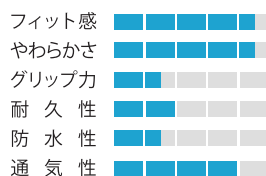

A-20
よく使うUVナイロン下ばき手袋 5双組

軽作業やインナーに!

品番	A-20
品名	よく使うUVナイロン下ばき手袋 5双組
カラー	ブラック
サイズ	S, M, L
入数	100組
素材	ナイロン
JAN	S : 4909050-020517 M : 4909050-020524 L : 4909050-020531

A-21
よく使う純綿下ばき手袋15G 6双組

フィット感と吸湿性抜群のインナー!

品番	A-21
品名	よく使う純綿下ばき手袋15G 6双組
カラー	キナリ
サイズ	S, M, L
入数	100組
素材	綿100%
JAN	S : 4909050-472071 M : 4909050-472088 L : 4909050-472095

A-22
よく使うナイロン下ばき手袋13G 10双組

極上の素手感覚!

品番	A-22
品名	よく使うナイロン下ばき手袋13G 10双組
カラー	ホワイト
サイズ	フリー
入数	100組
素材	ナイロン
JAN	4909050-221006