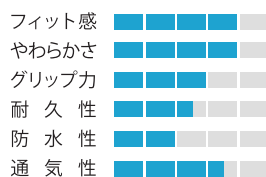

品番	A-16
品名	すべり止め手袋 10G 12双組
カラー	サラシ
サイズ	L
入数	50ダース
素材	原手:綿、ポリエステル、その他 樹脂:塩化ビニール
JAN	4909050-016039