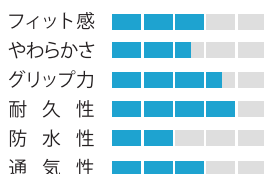

A-23
純綿軍手 5本編み 12双組

純綿軍手の定番!

品番	A-23
品名	純綿軍手 5本編み 12双組
カラー	キナリ
サイズ	フリー
入数	40ダース
素材	綿100%
JAN	4909050-023006

A-25
純綿軍手 10本編み 12双組

高品質純綿軍手!

品番	A-25
品名	純綿軍手 10本編み 12双組
カラー	キナリ
サイズ	M, L
入数	60ダース
素材	綿100%
JAN	M : 4909050-025024 L : 4909050-025031

A-26
純綿軍手 厚手 12双組

ハードワークの定番!

品番	A-26
品名	純綿軍手 厚手 12双組
カラー	キナリ
サイズ	フリー
入数	40ダース
素材	綿100%
JAN	4909050-026007

A-27
純綿軍手 カフス 12双組

袖口まで保護する軍手!

品番	A-27
品名	純綿軍手 カフス 12双組
カラー	キナリ
サイズ	フリー
入数	60ダース
素材	綿100%
JAN	4909050-027004