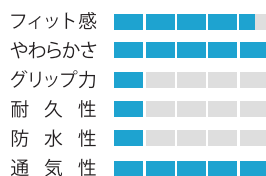

A-20
よく使うUVナイロン下ばき手袋 5双組

軽作業やインナーに!

品番	A-20
品名	よく使うUVナイロン下ばき手袋 5双組
カラー	ブラック
サイズ	S, M, L
入数	100組
素材	ナイロン
JAN	S : 4909050-020517 M : 4909050-020524 L : 4909050-020531

A-21
よく使う純綿下ばき手袋15G 6双組

フィット感と吸湿性抜群のインナー!

品番	A-21
品名	よく使う純綿下ばき手袋15G 6双組
カラー	キナリ
サイズ	S, M, L
入数	100組
素材	綿100%
JAN	S : 4909050-472071 M : 4909050-472088 L : 4909050-472095

A-22
よく使うナイロン下ばき手袋13G 10双組

極上の素手感覚!

品番	A-22
品名	よく使うナイロン下ばき手袋13G 10双組
カラー	ホワイト
サイズ	フリー
入数	100組
素材	ナイロン
JAN	4909050-221006