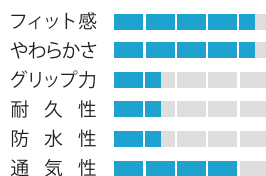

品番	A-20
品名	よく使うUVナイロン下ばき手袋 5双組
カラー	ブラック
サイズ	S, M, L
入数	100組
素材	ナイロン
JAN	S : 4909050-020517 M : 4909050-020524 L : 4909050-020531