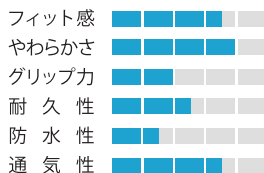

A-01
よく使う特紡ぐんて 12双組

しっとりした質感!

品番	A-01
品名	よく使う特紡ぐんて 12双組
カラー	サラシ
サイズ	フリー
入数	40ダース
素材	ポリエステル、綿、その他
JAN	4909050-001134

A-02
職人気質 12双組

フィット感と防塵性の融合!

品番	A-02
品名	職人気質 12双組
カラー	サラシ
サイズ	フリー
入数	60ダース
素材	ポリエステル、アクリル、 その他(反毛繊維85%以上)
JAN	4909050-002131

A-12
強力軍手 10双組

薄くて丈夫なプロ仕様!

品番	A-12
品名	強力軍手 10双組
カラー	ホワイト
サイズ	S, M, L, LL
入数	72組
素材	ポリエステル、その他
JAN	S : 4909050-121214 M : 4909050-121221 L : 4909050-121238 LL : 4909050-121245

A-30
よく使う純綿薄手ぐんて 10双組

あらゆる用途に!