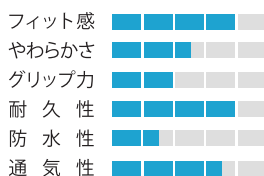

A-01
よく使う特紡ぐんて 12双組

しっとりした質感!

品番	A-01
品名	よく使う特紡ぐんて 12双組
カラー	サラシ
サイズ	フリー
入数	40ダース
素材	ポリエステル、綿、その他
JAN	4909050-001134

A-02
職人気質 12双組

フィット感と防塵性の融合!

品番	A-02
品名	職人気質 12双組
カラー	サラシ
サイズ	フリー
入数	60ダース
素材	ポリエステル、アクリル、 その他(反毛繊維85%以上)
JAN	4909050-002131

A-12
強力軍手 10双組

薄くて丈夫なプロ仕様!

品番	A-12
品名	強力軍手 10双組
カラー	ホワイト
サイズ	S, M, L, LL
入数	72組
素材	ポリエステル、その他
JAN	S : 4909050-121214 M : 4909050-121221 L : 4909050-121238 LL : 4909050-121245

A-30
よく使う純綿薄手ぐんて 10双組

あらゆる用途に!