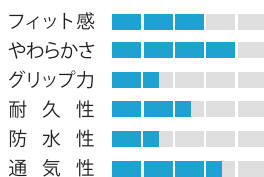

A-01
よく使う特紡ぐんて 12双組

しっとりした質感!

品番	A-01
品名	よく使う特紡ぐんて 12双組
カラー	サラシ
サイズ	フリー
入数	40ダース
素材	ポリエステル、綿、その他
JAN	4909050-001134

A-02
職人気質 12双組

フィット感と防塵性の融合!

品番	A-02
品名	職人気質 12双組
カラー	サラシ
サイズ	フリー
入数	60ダース
素材	ポリエステル、アクリル、 その他(反毛繊維85%以上)
JAN	4909050-002131

A-12
強力軍手 10双組

薄くて丈夫なプロ仕様!

品番	A-12
品名	強力軍手 10双組
カラー	ホワイト
サイズ	S, M, L, LL
入数	72組
素材	ポリエステル、その他
JAN	S : 4909050-121214 M : 4909050-121221 L : 4909050-121238 LL : 4909050-121245

A-30
よく使う純綿薄手ぐんて 10双組

あらゆる用途に!