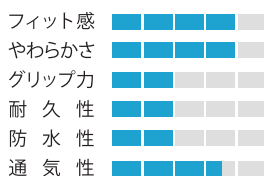

A-12
強力軍手 10双組

薄くて丈夫なプロ仕様!

品番	A-12
品名	強力軍手 10双組
カラー	ホワイト
サイズ	S, M, L, LL
入数	72組
素材	ポリエステル、その他
JAN	S : 4909050-121214 M : 4909050-121221 L : 4909050-121238 LL : 4909050-121245

A-30
よく使う純綿薄手ぐんて 10双組

あらゆる用途に!