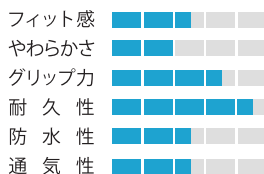

品番	A-26
品名	純綿軍手 厚手 12双組
カラー	キナリ
サイズ	フリー
入数	40ダース
素材	綿100%
JAN	4909050-026007