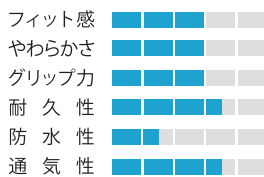

品番	A-21
品名	よく使う純綿下ばき手袋15G 6双組
カラー	キナリ
サイズ	S, M, L
入数	100組
素材	綿100%
JAN	S : 4909050-472071 M : 4909050-472088 L : 4909050-472095

A-22
よく使うナイロン下ばき手袋13G 10双組

極上の素手感覚!

品番	A-22
品名	よく使うナイロン下ばき手袋13G 10双組
カラー	ホワイト
サイズ	フリー
入数	100組
素材	ナイロン
JAN	4909050-221006

A-23
純綿軍手 5本編み 12双組

純綿軍手の定番!

品番	A-23
品名	純綿軍手 5本編み 12双組
カラー	キナリ
サイズ	フリー
入数	40ダース
素材	綿100%
JAN	4909050-023006

A-25
純綿軍手 10本編み 12双組

高品質純綿軍手!

品番	A-25
品名	純綿軍手 10本編み 12双組
カラー	キナリ
サイズ	M, L
入数	60ダース
素材	綿100%
JAN	M : 4909050-025024 L : 4909050-025031