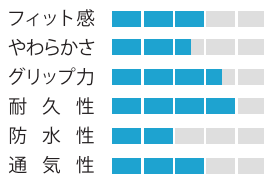

品番	A-21
品名	よく使う純綿下ばき手袋15G 6双組
カラー	キナリ
サイズ	S, M, L
入数	100組
素材	綿100%
JAN	S : 4909050-472071 M : 4909050-472088 L : 4909050-472095

A-22
よく使うナイロン下ばき手袋13G 10双組

極上の素手感覚!

品番	A-22
品名	よく使うナイロン下ばき手袋13G 10双組
カラー	ホワイト
サイズ	フリー
入数	100組
素材	ナイロン
JAN	4909050-221006

A-23
純綿軍手 5本編み 12双組

純綿軍手の定番!

品番	A-23
品名	純綿軍手 5本編み 12双組
カラー	キナリ
サイズ	フリー
入数	40ダース
素材	綿100%
JAN	4909050-023006

A-25
純綿軍手 10本編み 12双組

高品質純綿軍手!

品番	A-25
品名	純綿軍手 10本編み 12双組
カラー	キナリ
サイズ	M, L
入数	60ダース
素材	綿100%
JAN	M : 4909050-025024 L : 4909050-025031